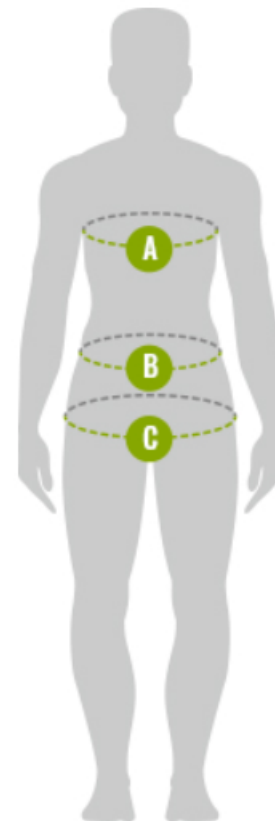

TABULKA VELIKOSTÍ

Pánské tělesné rozměry

PÁNSKÉ TĚLESNÉ ROZMĚRY (v cm)

Velikost	S	M	L	XL	XXL	XXXL
Výška postavy	175 - 179	179 - 183	183 - 187	187 - 190	190 - 192	192 - 194
A Obvod hrudníku	89 - 95	95 - 101	101 - 107	107 - 113	113 - 119	119 - 125
B Obvod pasu	75 - 81	81 - 87	87 - 93	93 - 99	99 - 105	105 - 111
C Obvod boků	88 - 94	94 - 100	100 - 106	106 - 112	112 - 118	118 - 124

JAK SPRÁVNĚ MĚŘIT

Všechna měření se provádějí přímo na těle.

- A** Změřte nejširší oblast hrudníku a kolem lopatek.
- B** Změřte kolem nejužší části pasu.
- C** Změřte kolem nejširší části boků.

TABULKA VELIKOSTÍ

Salex M

PÁNSKÁ SOFTSHELLOVÁ BUNDA SALEX M (v cm)

Velikost	S	M	L	XL	XXL	XXXL
A Prsa 1/2	56	59	62	65	68	71
B Dolní okraj 1/2	51	54	57	60	63	66
C Délka zad	72,5	74,3	76	77,8	78,5	79,3
D Délka rukávu	66	68	70	72	73	74