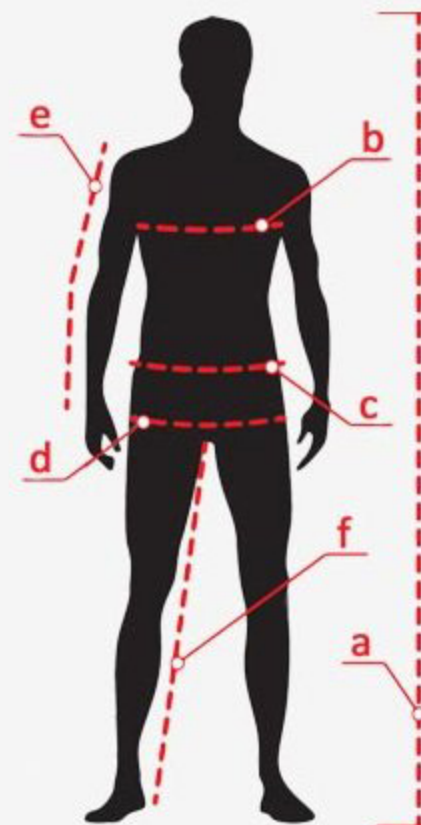

PÁNSKÉ VELIKOSTI

		S	M	L	XL	XXL
a	výška	174	177	180	184	188
b	hrudník	96	100	104	112	120
c	pas	84	88	92	100	108
d	boky	98	102	106	114	122
e	rukáv	63	64	65	67	69
f	délka kalhot	107	108,5	110	113	116

DÁMSKÉ VELIKOSTI

		XS	S	M	L	XL	XXL
a	výška	168	168	170	170	172	174
b	hrudník	84	88	92	96	104	112
c	pas	66	70	74	78	86	94
d	boky	90	94	98	102	110	118
e	rukáv	59,5	60	60,5	61	62	63
f	délka kalhot	104	105	106	107	109	111

DĚTSKÉ VELIKOSTI

		134	146	158
a	výška	134	146	158
b	hrudník	66 - 69	72 - 75	80 - 81
c	pas	60 - 62	63 - 66	67 - 70
d	boky	72	78	84 - 86
e	rukáv	48,5	53	57
f	délka kalhot	82	89	96

Míry jsou v centimetrech.